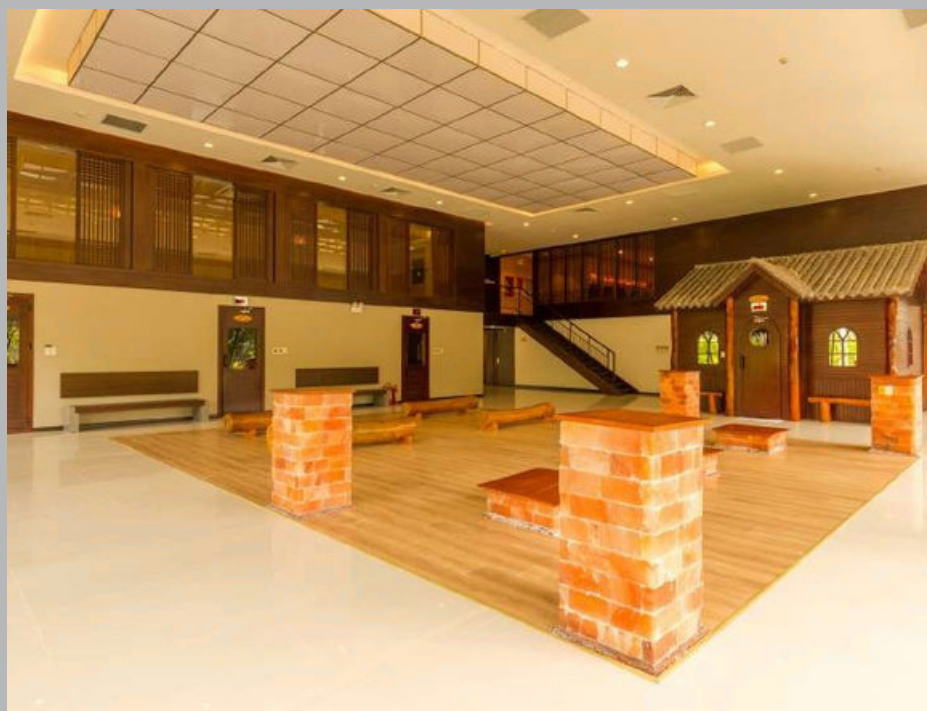

May Spa *Xanh Villas & Resort*

Địa chỉ: Tiến Xuân, Thạch Thất, TP Hà Nội

Chủ đầu tư: Công ty TNHH Xuân Cầu

Phạm vi công việc: Thiết kế nội thất & thiết kế công nghệ cho Tổ hợp Resort Spa