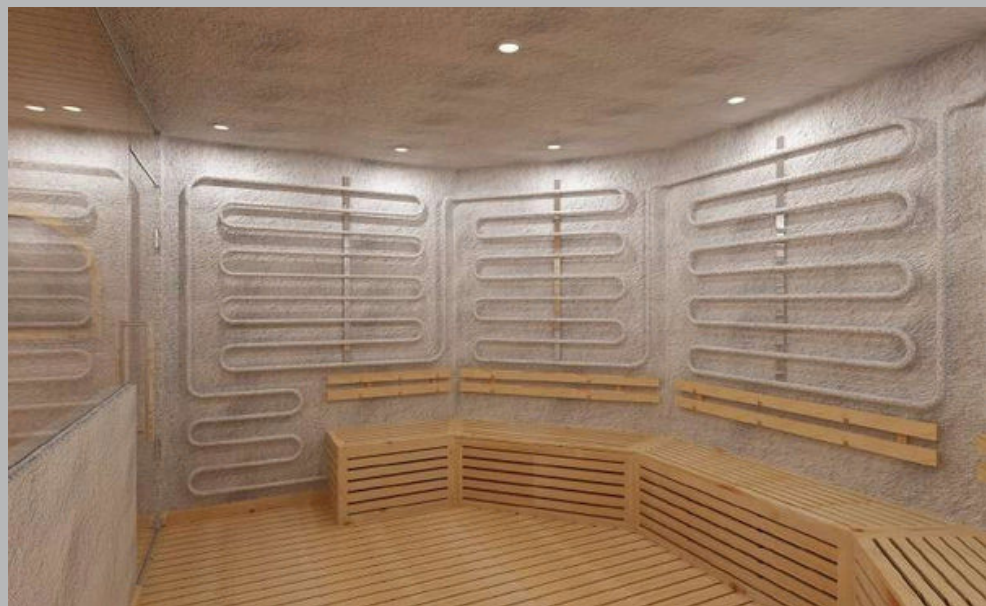

Duc Huy Grand Hotel & Spa

Địa chỉ: Trần Hưng Đạo, TP. Lào Cai

Chủ đầu tư: Đức Huy Plaza

Phạm vi công việc: Thiết kế nội thất & thiết kế công nghệ

Diện tích: 2200 m²