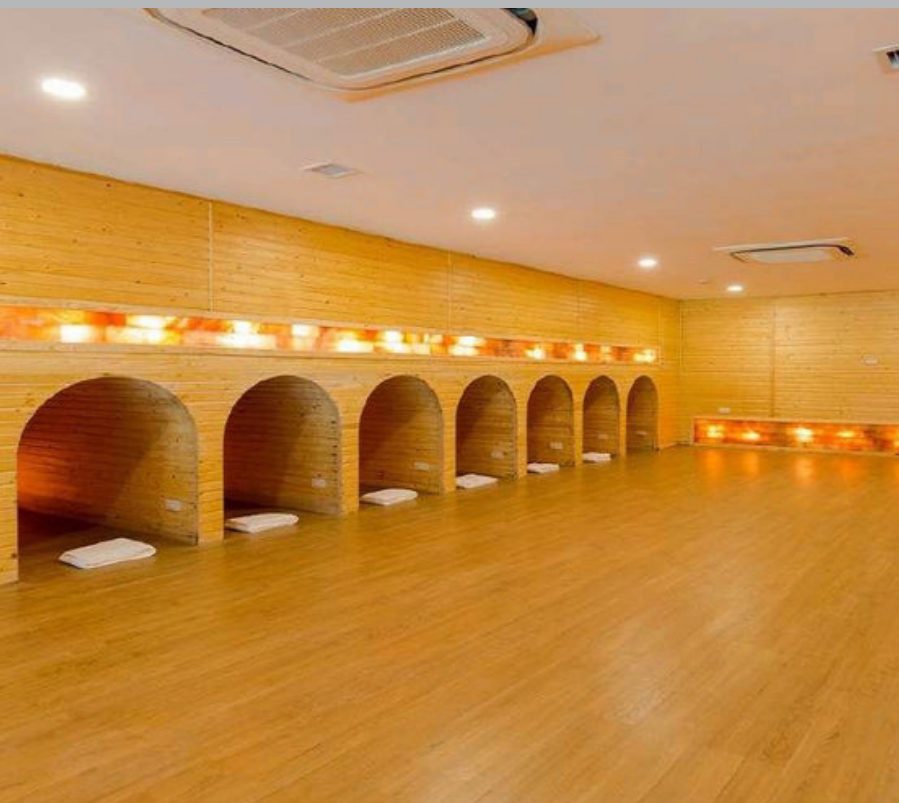

May Spa *Xanh Villas & Resort*

Địa chỉ: Tiến Xuân, Thạch Thất, TP Hà Nội

Chủ đầu tư: Công ty TNHH Xuân Cầu

Phạm vi công việc: Thiết kế nội thất & thiết kế công nghệ cho Tổ hợp Resort Spa