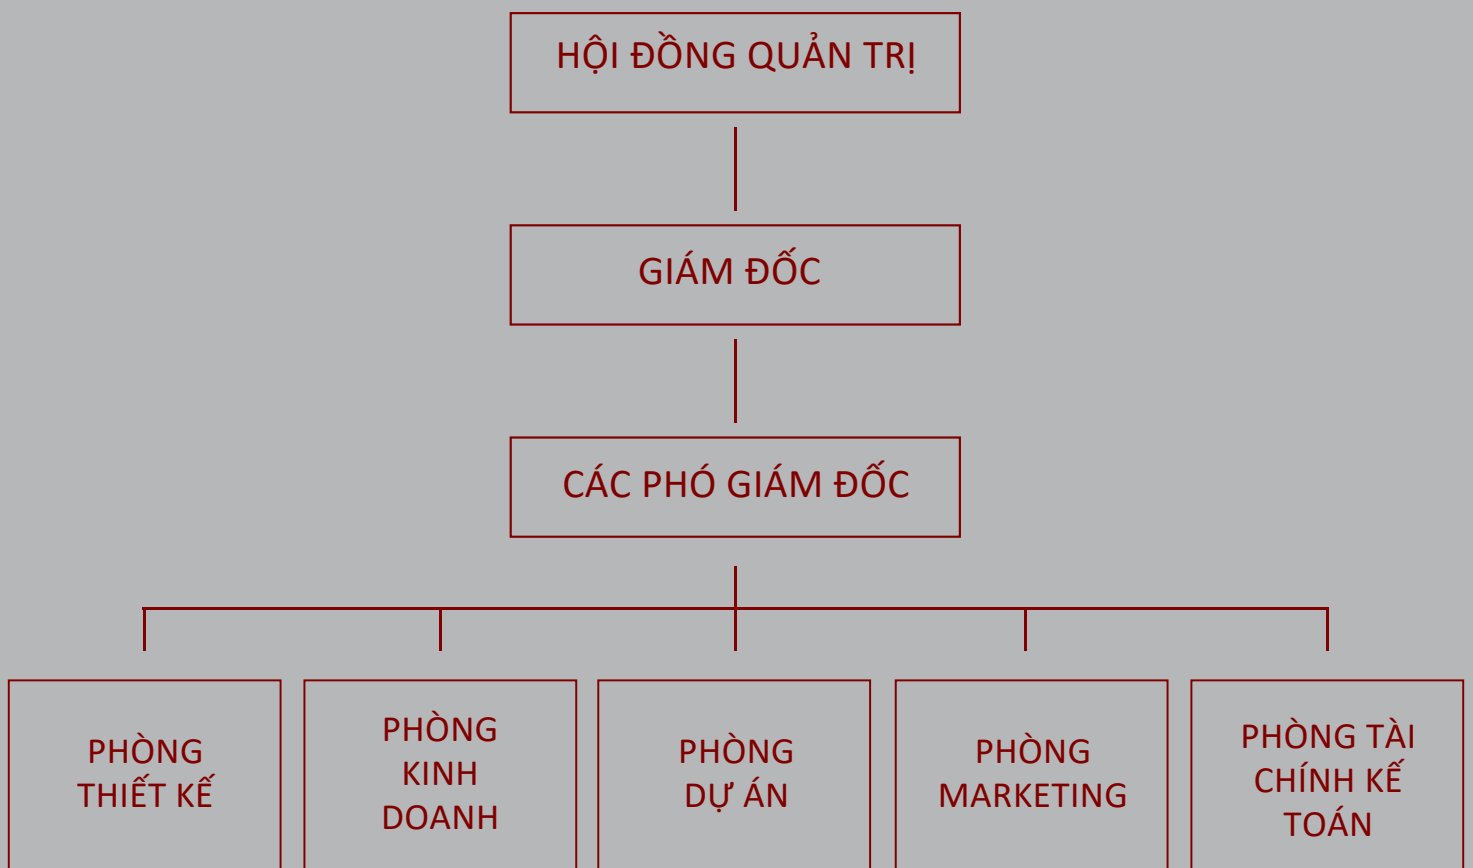

■ SỨ MỆNH

Cộng giá trị cho khách hàng

Cộng giá trị cho công ty

Cộng giá trị cho xã hội

■ GIÁ TRỊ CỐT LÕI

TRÍ TUỆ: Quả của Trí tuệ là tạo ra suy nghĩ chu đáo, nói lời có năng lực và sản phẩm có giá trị.

NGHỊ LỰC: Sức mạnh không đến từ thể chất, nó đến từ ý chí bất khuất.

ĐẠO ĐỨC: Sự thông minh là một món quà còn sự tử tế là một lựa chọn.

CƠ CẤU TỔ CHỨC

ĐỐI TÁC TIÊU BIỂU

NHỮNG DỰ ÁN TIÊU BIỂU

The Five Resort & Onsen *PV - Inconess.,CORP*

Địa chỉ: Yên Thắng - Ninh Bình

Chủ đầu tư: PV - INCONESS.,CORP