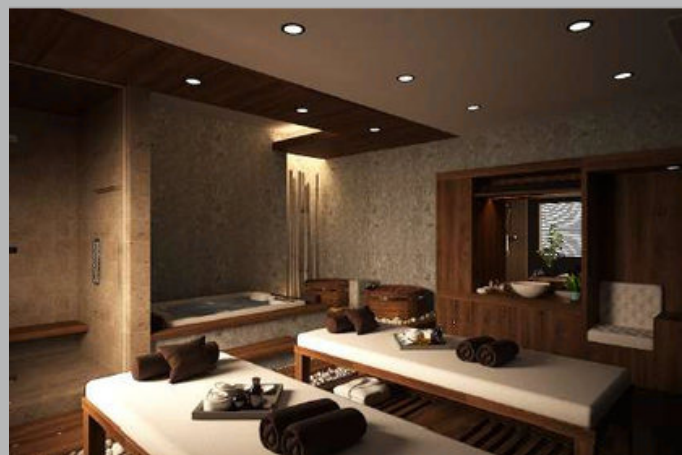

Duc Huy Grand Hotel & Spa

Địa chỉ: Trần Hưng Đạo, TP. Lào Cai

Chủ đầu tư: Đức Huy Plaza

Phạm vi công việc: Thiết kế nội thất & thiết kế công nghệ

Diện tích: 2200 m²