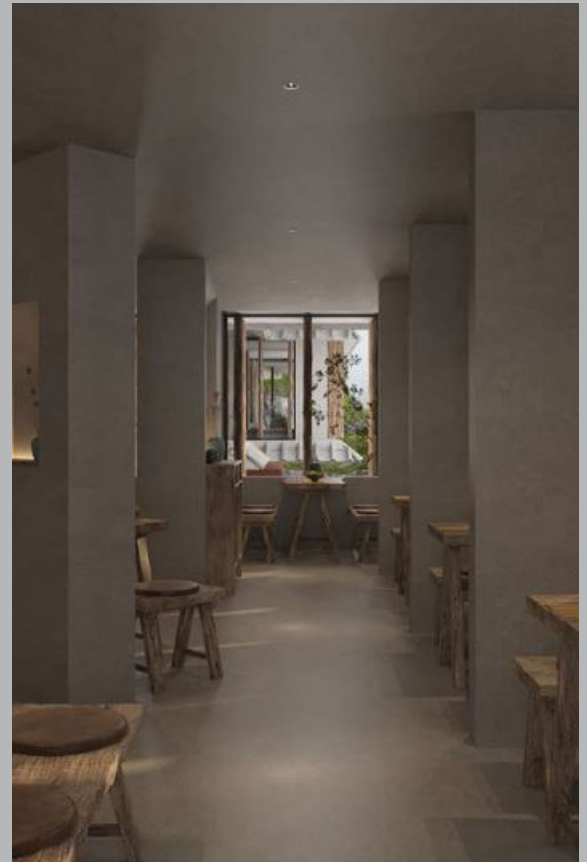

| CITTA CARE & WELLNESS