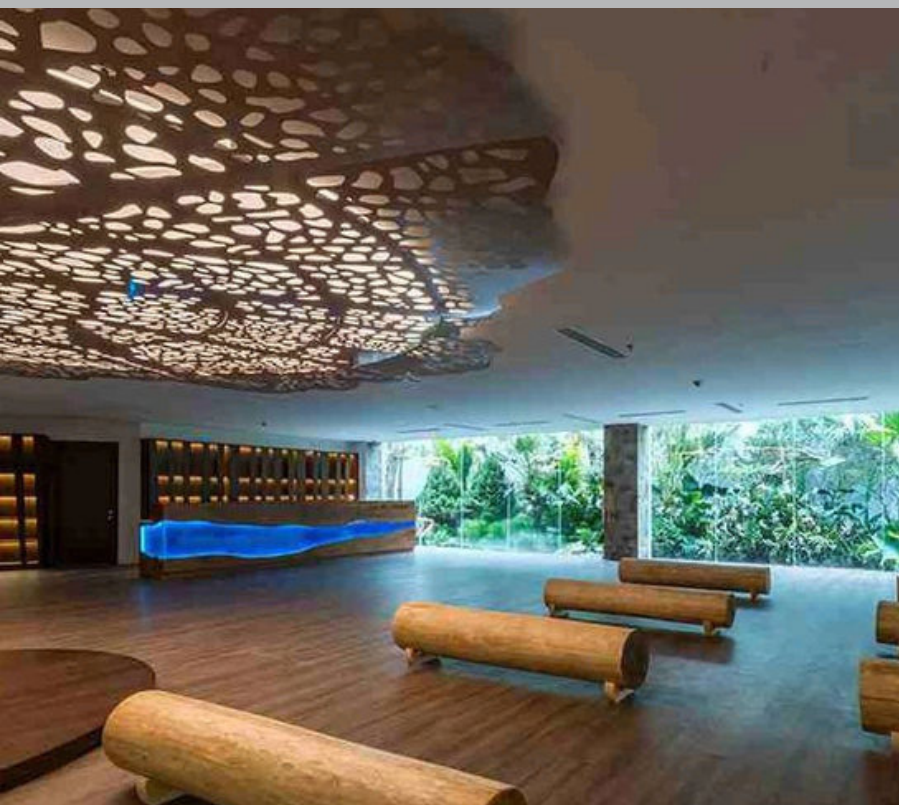

Chủ đầu tư: Menard Việt Nam

Phạm vi công việc: Thiết kế nội thất & thiết kế công nghệ

Diện tích: 920 m²

Seva Spa & Beauty *Flamingo Đại Lải*

Địa chỉ: Flamingo Đại Lải Resort

Chủ đầu tư: Công ty CP Hồng Hạc Đại Lải