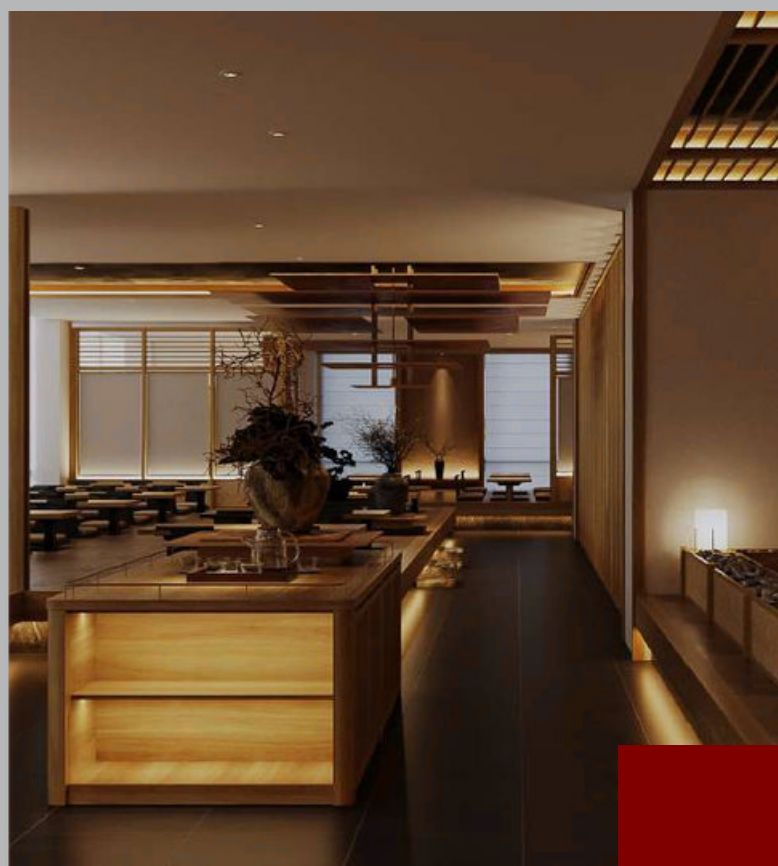

Địa chỉ: TD Plaza, Lê Hồng Phong, Ngô Quyền, TP Hải Phòng

Chủ đầu tư: Công ty Cổ phần Thương mại và Xây dựng Thùy Dương

Phạm vi công việc: Thiết kế nội thất & thiết kế công nghệ

Diện tích: 3900 m²

Vườn Vua Onsen Resort