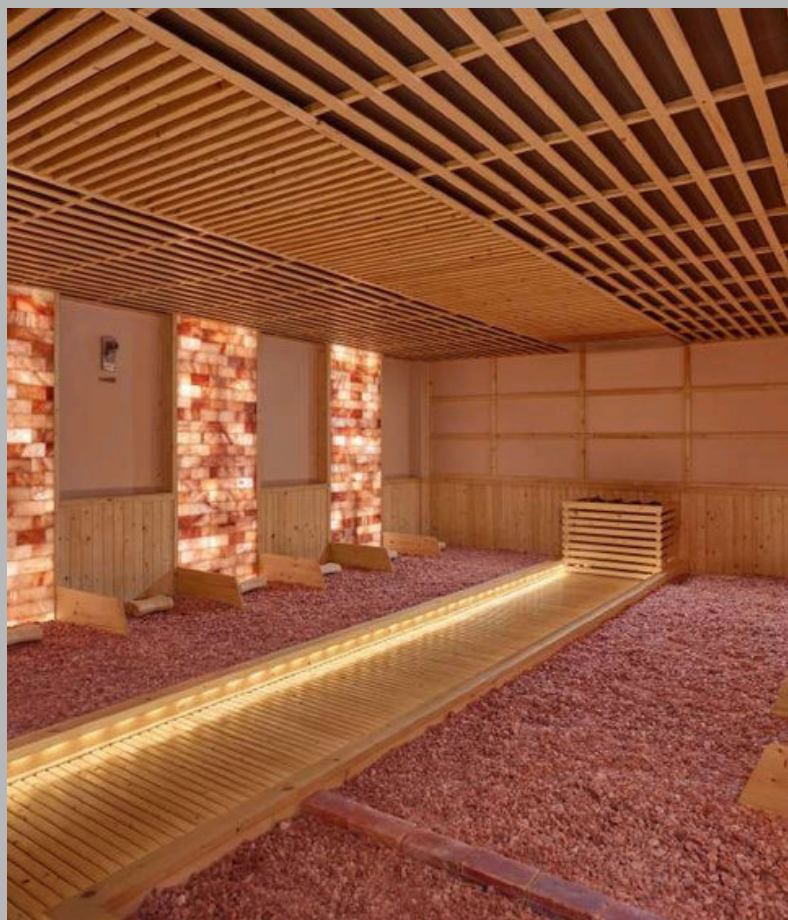

Chủ đầu tư: Menard Việt Nam

Phạm vi công việc: Thiết kế nội thất & thiết kế công nghệ

Diện tích: 920 m²

Seva Spa & Beauty *Flamingo Đại Lải*

Địa chỉ: Flamingo Đại Lải Resort

Chủ đầu tư: Công ty CP Hồng Hạc Đại Lải

Phạm vi công việc: Thiết kế nội thất & thiết kế công nghệ

Diện tích: 5000 m²

KOBI Onsen Resort

BITEXCO

Địa chỉ: Mỹ An, Phú Dương, TP Huế

Chủ đầu tư: Bitekco

Phạm vi công việc: Thiết kế nội thất & thiết kế công nghệ