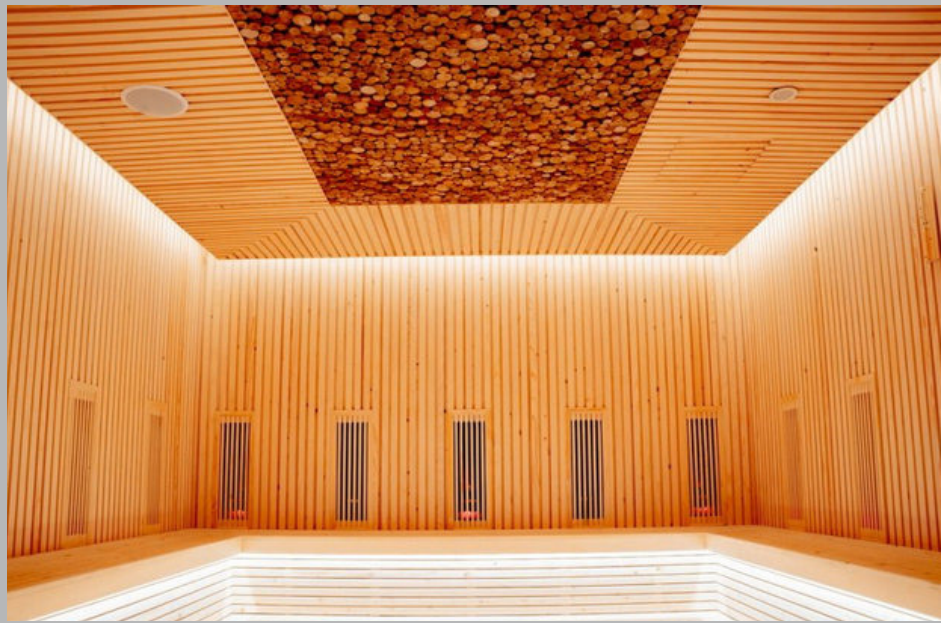

Địa chỉ: Thành phố Hà Giang

Chủ đầu tư: An Chông Resort

Phạm vi công việc: Thiết kế & thi công

Garrya Wellness & Spa

Garrya Resort

Địa chỉ: Thị trấn Mù Cang Chải, huyện Mù Cang , tỉnh Yên Bái

Chủ đầu tư: Công ty cổ phần Du Lịch Xanh Minh Đức

Phạm vi công việc: Thiết kế & Thi công

Diện tích: 1000m²

SeiKa Onsen *Golden Crown - Doji Land*

Địa chỉ: Phường Vạn Hương, Đồ Sơn, TP Hải Phòng

Chủ đầu tư: Doji Land

Phạm vi công việc: Thiết kế nội thất và công nghệ khu Onsen