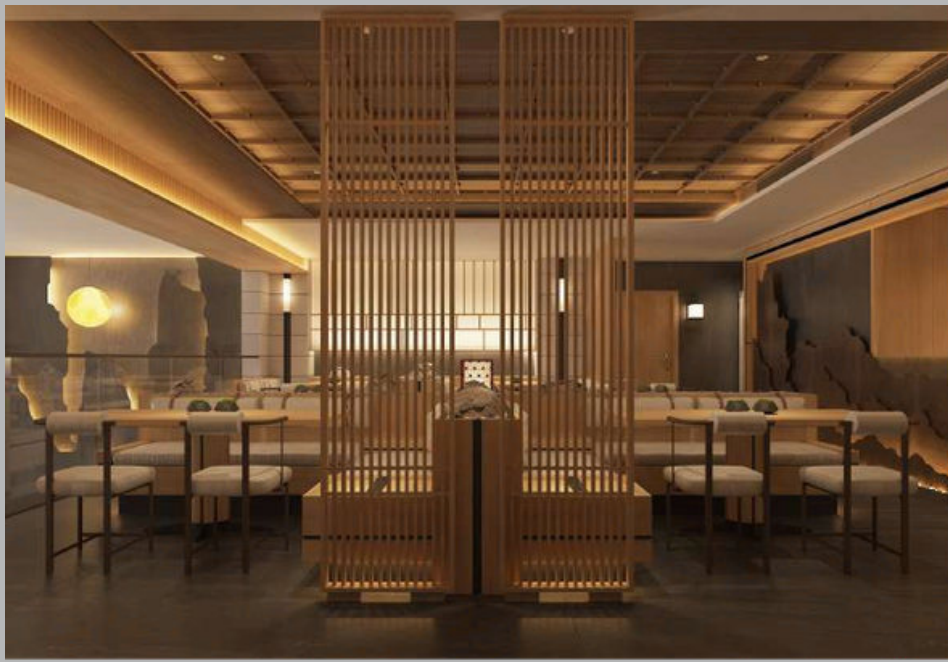

Chủ đầu tư: Onsen Mê Linh

Phạm vi công việc: Thiết kế nội thất & thiết kế công nghệ

Diện tích: 1550 m²

Viện Dưỡng Lão Phương Đông *Intracom Group*

Địa chỉ: Số 9, phố Viên, phường Cổ Nhuế 2, Bắc Từ Liêm, Hà Nội