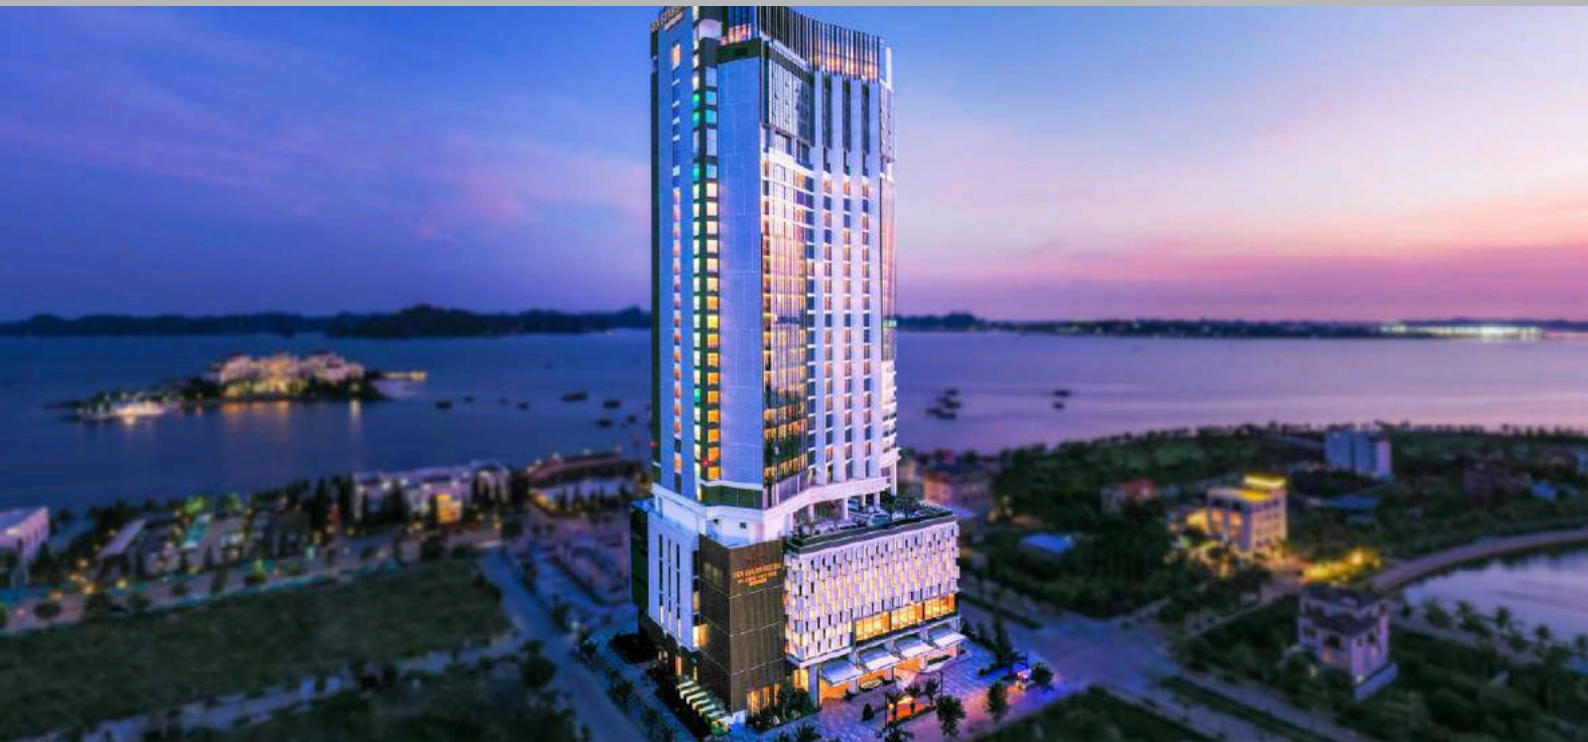

Amara Spa & Wellness *Radisson Blue Hotel*

Địa chỉ: Khu Đô Thị Cái Dăm, Phường Bãi Cháy, TP Hạ Long, Quảng Ninh

Chủ đầu tư: Công ty Cổ phần Đầu tư và Du lịch Gia Minh Quảng Ninh

Phạm vi công việc: Thiết kế & Thi công

Diện tích: 1500 m²