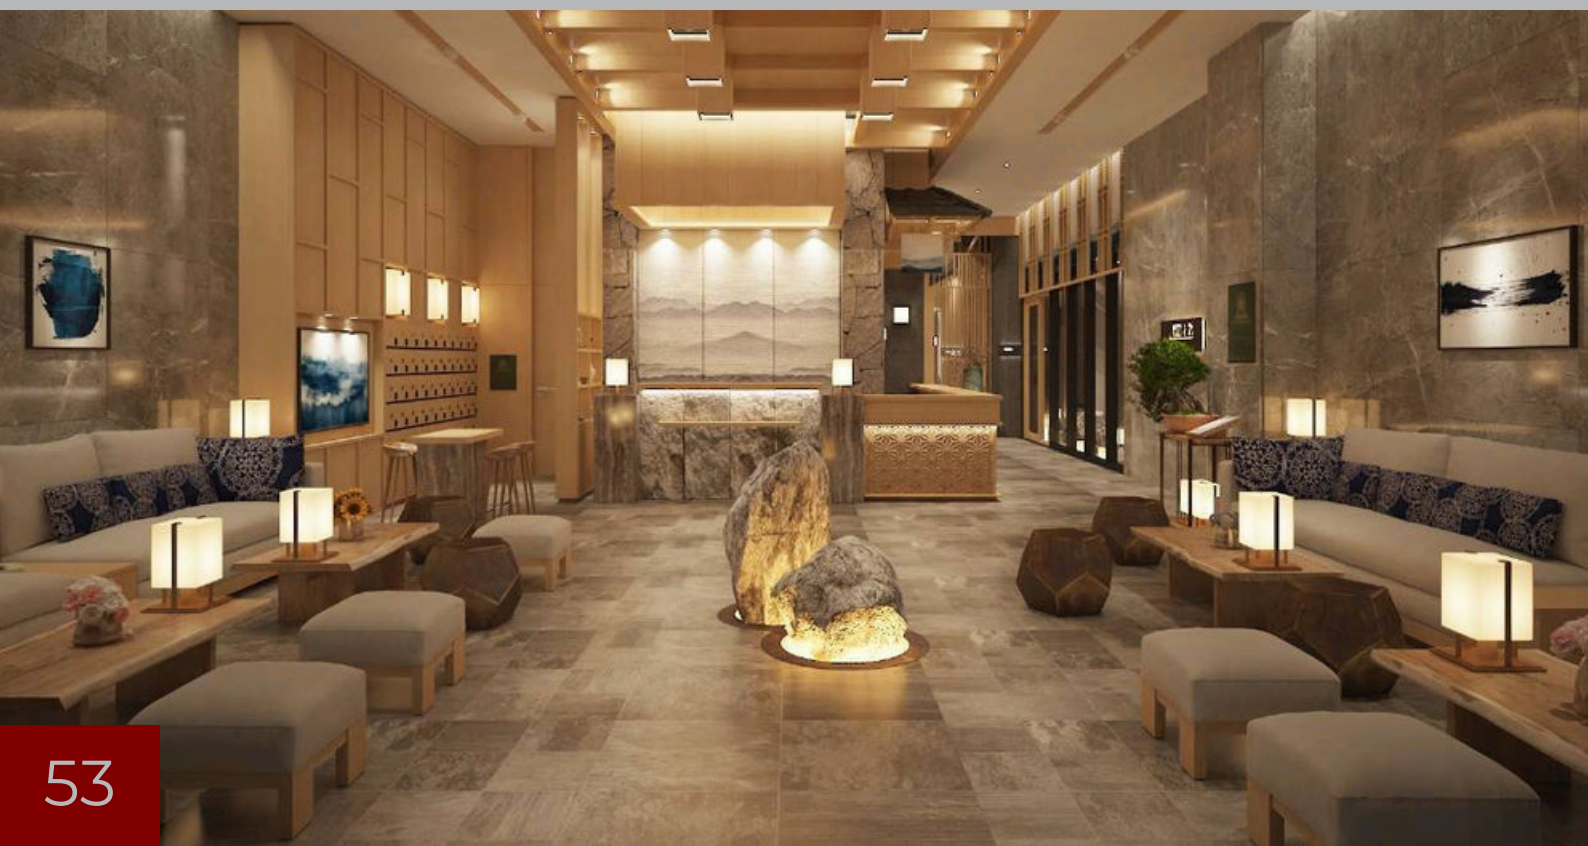

Imperial Onsen & Spa *Imperial Hotel Đà Lạt*

Địa chỉ: Phường 9, Thành phố Đà Lạt, Lâm Đồng

Chủ đầu tư: Công Ty Cổ Phần Dịch Vụ và Thương Mại Petrolimex Lâm Đồng

Phạm vi công việc: Thiết kế nội thất & thiết kế công nghệ

Diện tích: 3500 m²