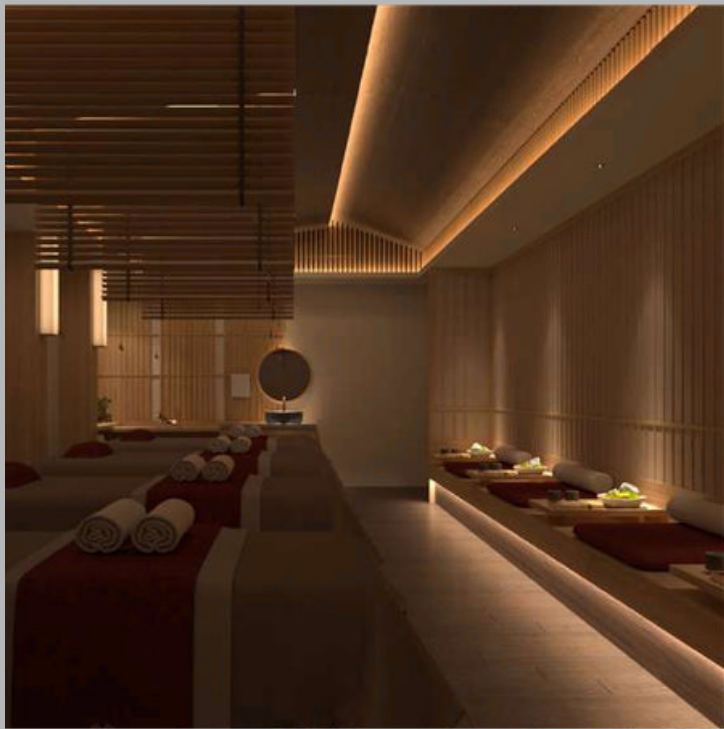

Chủ đầu tư: Onsen Mê Linh

Phạm vi công việc: Thiết kế nội thất & thiết kế công nghệ

Diện tích: 1550 m²

Viện Dưỡng Lão Phương Đông *Intracom Group*

Địa chỉ: Số 9, phố Viên, phường Cổ Nhuế 2, Bắc Từ Liêm, Hà Nội