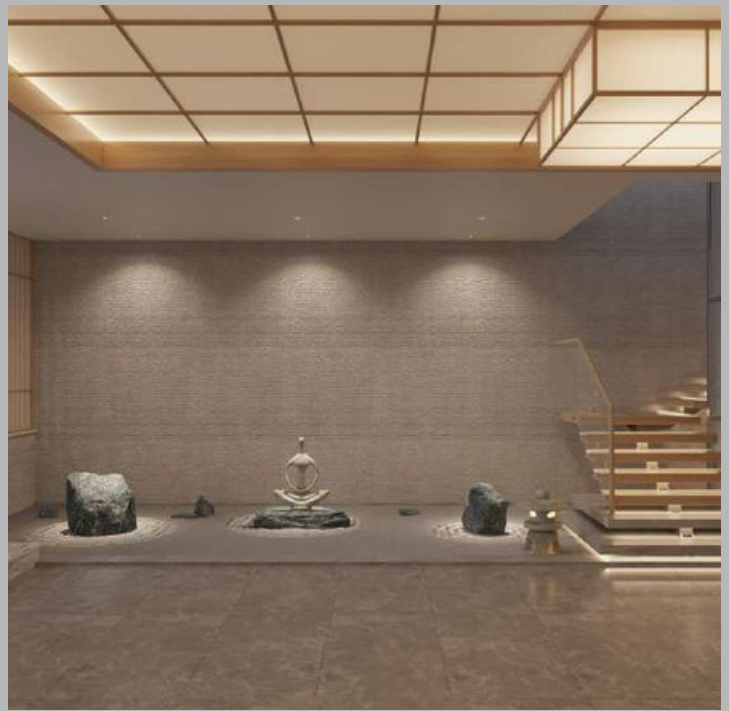

Tơ Vàng Spa Nam Định

Tập Đoàn Nam Cường

Địa chỉ: 538 Trần Hưng Đạo, Hòa Vượng, TP. Nam Định

Chủ đầu tư: Tập đoàn Nam Cường

Phạm vi công việc: Thiết kế nội thất & thiết kế công nghệ

Diện tích: 1700 m²