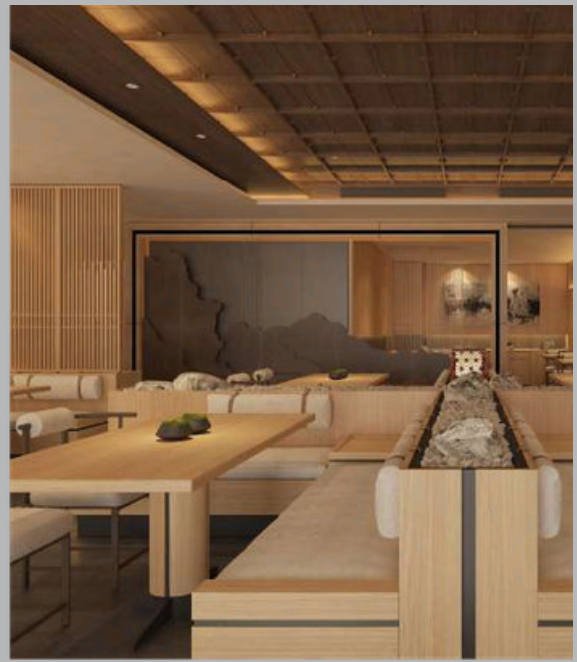

Chủ đầu tư: Onsen Mê Linh

Phạm vi công việc: Thiết kế nội thất & thiết kế công nghệ

Diện tích: 1550 m²

Viện Dưỡng Lão Phương Đông *Intracom Group*

Địa chỉ: Số 9, phố Viên, phường Cổ Nhuế 2, Bắc Từ Liêm, Hà Nội