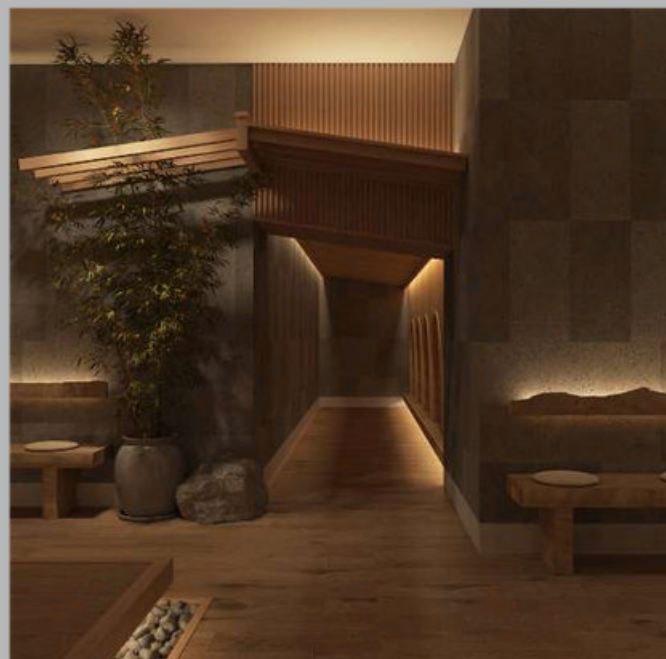

Viện Dưỡng Lão Phương Đông *Intracom Group*

Địa chỉ: Số 9, phố Viên, phường Cổ Nhuế 2, Bắc Từ Liêm, Hà Nội

Chủ đầu tư: Intracom Group

Phạm vi công việc: Thiết kế nội thất, công nghệ & Thi công khu JjimJilBang

Diện tích: 2470 m²